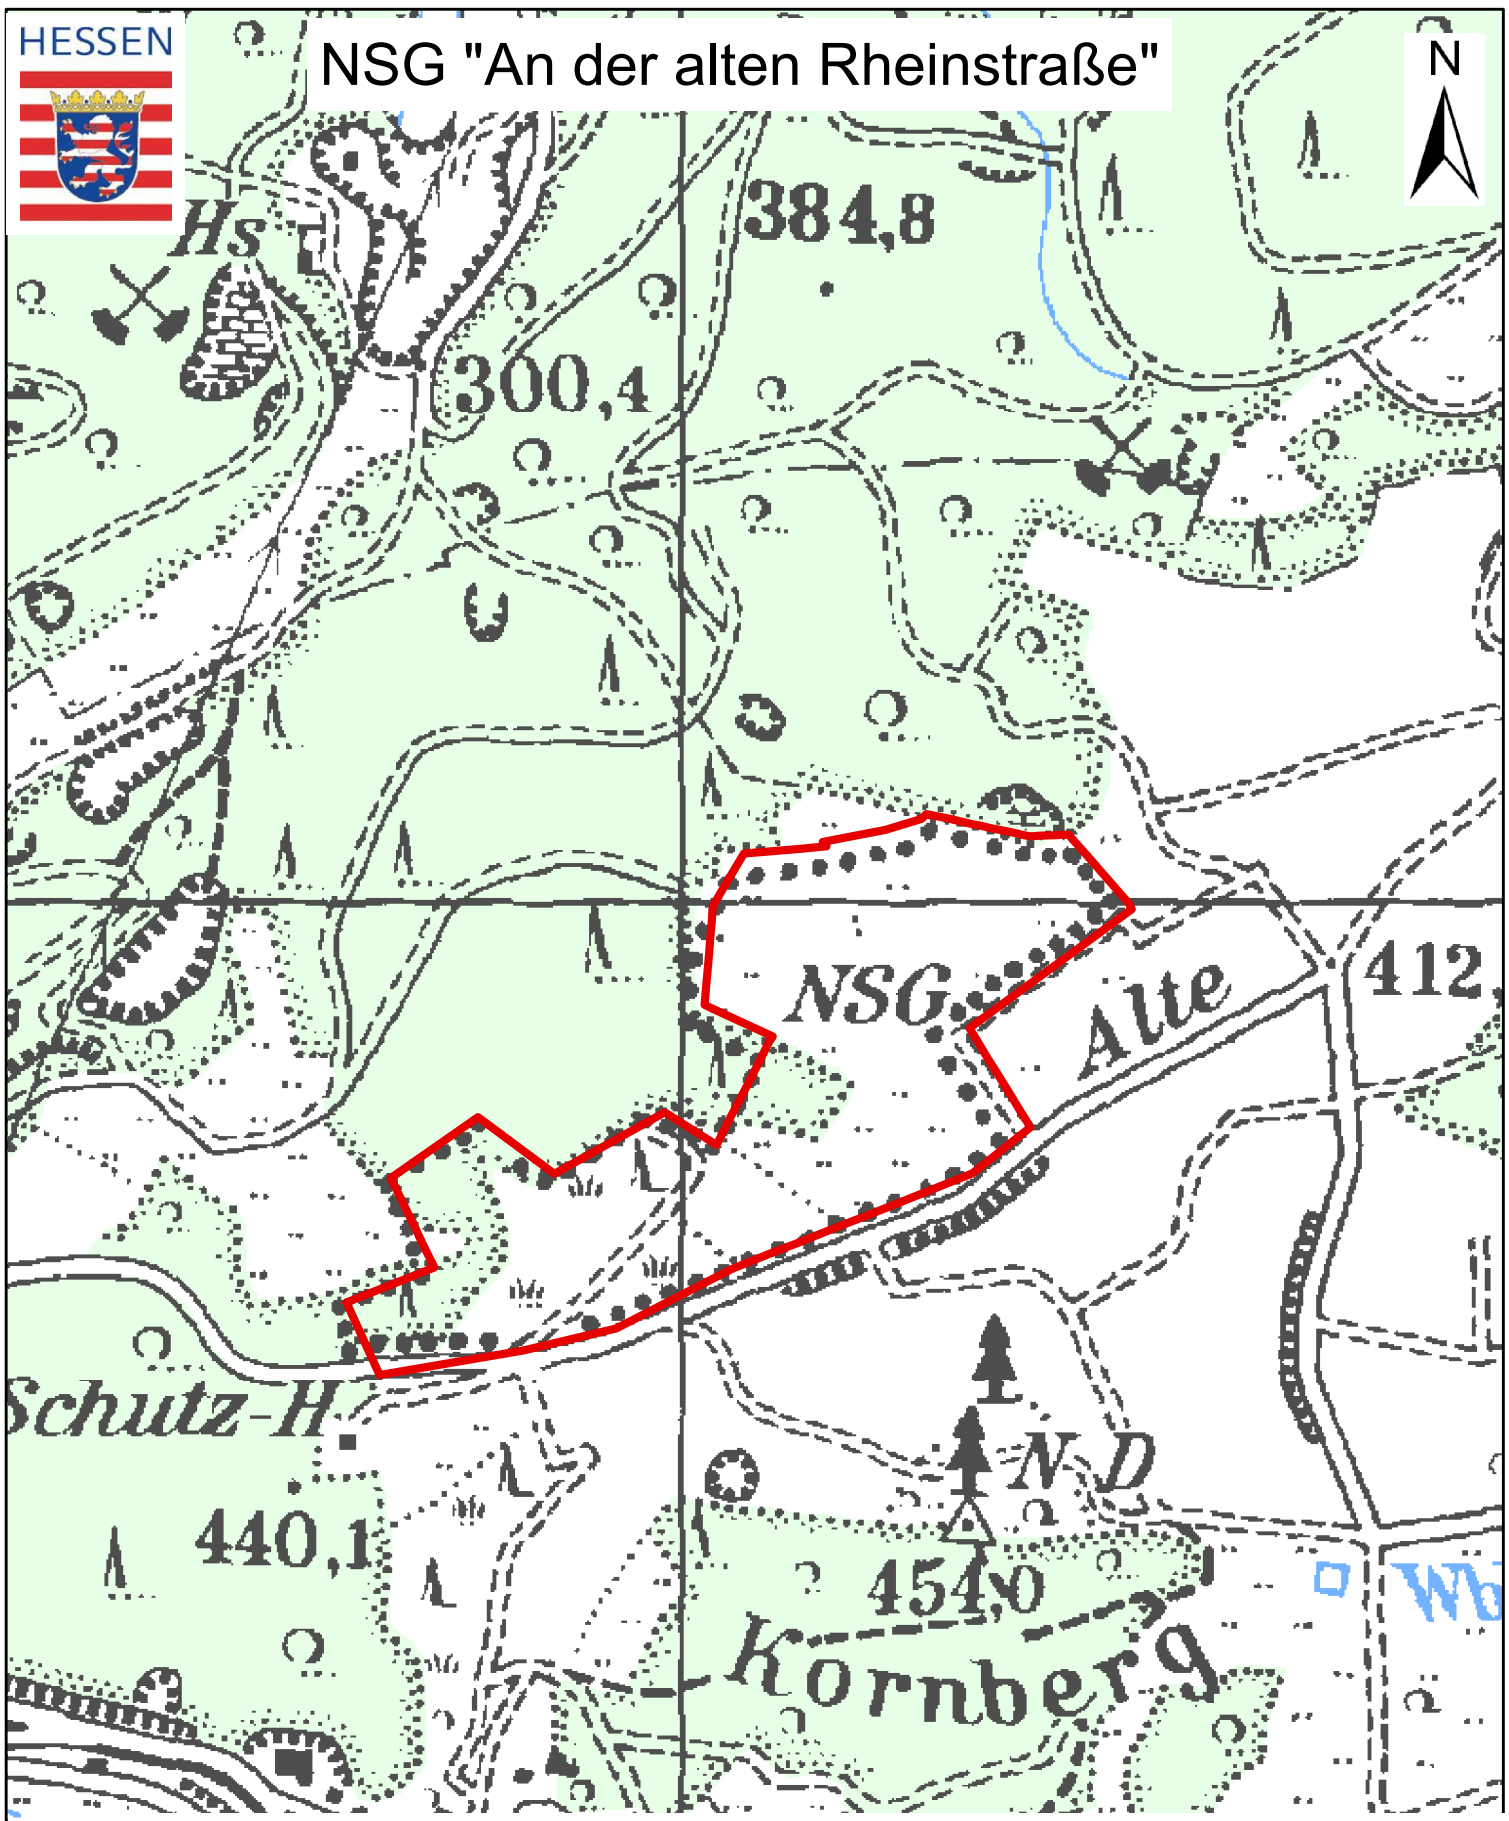

HESSEN

NSG "An der alten Rheinstraße"

Kartographie: Regierungspräsidium Gießen V 53.2

Kartengrundlage: Topographische Karte 1:25.000, Blatt 5215
mit Genehmigung des Hessischen Landesamtes für
Bodenmanagement und Geoinformation.

 Naturschutzgebiet (NSG)